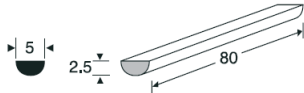

## Silikonschwamm-Plomben, halb-oval **STERILE**

S 1984-2.5 Silikonschwamm-Plombe, halb-oval

2,5 mm x 4 mm x 80 mm (8425 Style)

1 VPE (5 Stück)

Art.# 10029445

S 1984-3.3 Silikonschwamm-Plombe, halb-oval

3,33 mm x 5 mm x 80 mm (515 Style)

1 VPE (5 Stück)

Art.# 10029447

S 1984-5 Silikonschwamm-Plombe, halb-oval

2,5 mm x 5 mm x 80 mm (510 Style)

1 VPE (5 Stück)

Art.# 10029373

S 1984-7.5 Silikonschwamm-Plombe, halb-oval

2,75 mm x 7,5 mm x 80 mm (511 Style)