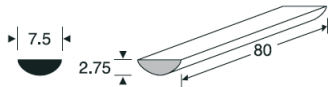

## Silikonschwamm-Plomben, halb-oval **STERILE**

S 1984-2.5 Silikonschwamm-Plombe, halb-oval

2,5 mm x 4 mm x 80 mm (8425 Style)

1 VPE (5 Stück)

Art.# 10029445

S 1984-3.3 Silikonschwamm-Plombe, halb-oval

3,33 mm x 5 mm x 80 mm (515 Style)

1 VPE (5 Stück)

Art.# 10029447

S 1984-5 Silikonschwamm-Plombe, halb-oval

2,5 mm x 5 mm x 80 mm (510 Style)

1 VPE (5 Stück)

Art.# 10029373

S 1984-7.5 Silikonschwamm-Plombe, halb-oval

2,75 mm x 7,5 mm x 80 mm (511 Style)