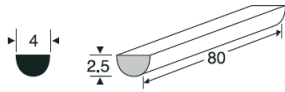

## Silikonschwamm-Plomben, halb-oval **STERILE**

S 1984-2.5 Silikonschwamm-Plombe, halb-oval

2,5 mm x 4 mm x 80 mm (8425 Style)

1 VPE (5 Stück)

Art.# 10029445

S 1984-3.3 Silikonschwamm-Plombe, halb-oval

3,33 mm x 5 mm x 80 mm (515 Style)

1 VPE (5 Stück)

Art.# 10029447

S 1984-5 Silikonschwamm-Plombe, halb-oval

2,5 mm x 5 mm x 80 mm (510 Style)

1 VPE (5 Stück)

Art.# 10029373

S 1984-7.5 Silikonschwamm-Plombe, halb-oval

2,75 mm x 7,5 mm x 80 mm (511 Style)